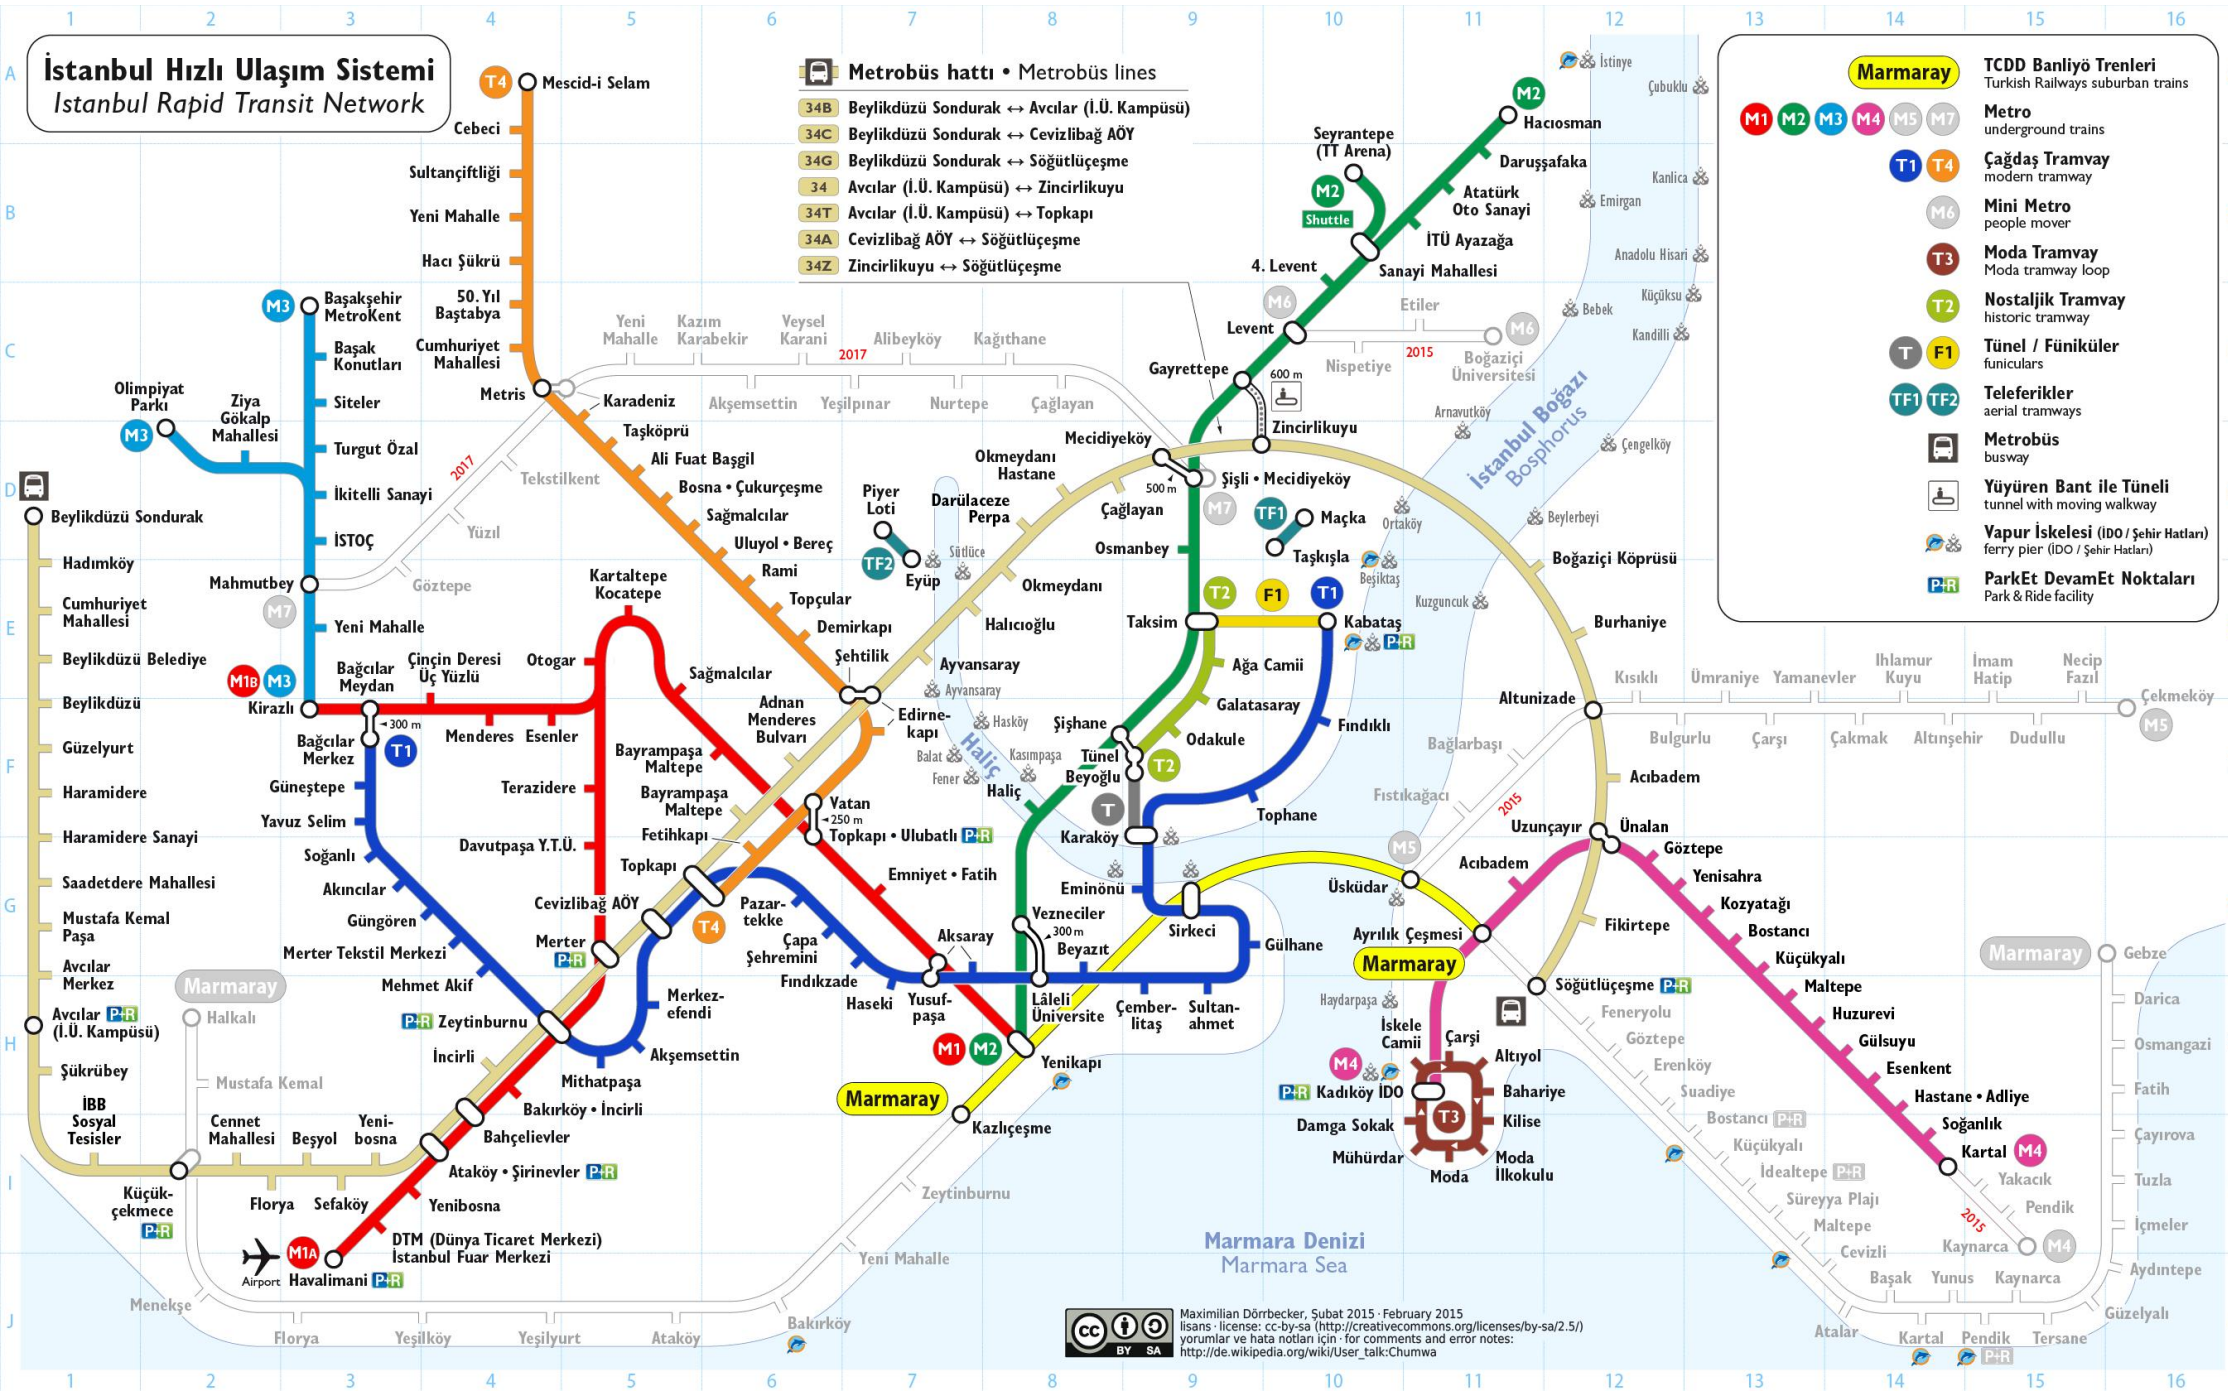

İstanbul Hızlı Ulaşım Sistemi Istanbul Rapid Transit Network

Metrobüs hattı • Metrobüs lines

- 34B Beylikdüzü Sondurak ↔ Avcılar (İ.Ü. Kampüsü)
- 34C Beylikdüzü Sondurak ↔ Cevizlibağ AÖY
- 34G Beylikdüzü Sondurak ↔ Söğütlüçesme
- 34 Avcılar (İ.Ü. Kampüsü) ↔ Zincirlikuyu
- 34T Avcılar (İ.Ü. Kampüsü) ↔ Topkapı
- 34A Cevizlibağ AÖY ↔ Söğütlüçesme
- 34Z Zincirlikuyu ↔ Söğütlüçesme

Marmaray

TCDD Banliyö Trenleri
Turkish Railways suburban trains

- **M1 M2 M3 M4 M5 M7** Metro underground trains
- **T1 T4** Çağdaş Tramvay modern tramway
- **M6** Mini Metro people mover
- **T3** Moda Tramvay Moda tramway loop
- **T2** Nostaljik Tramvay historic tramway
- **T F1** Tünel / Füniküler funiculars
- **TF1 TF2** Teleferikler aerial tramways
- **Metrobüs** busway
- **Yüüren Bant ile Tüneli** tunnel with moving walkway
- **Vapur İskelesi (İDO / Şehir Hatları)** ferry pier (İDO / Şehir Hatları)
- **P+R** ParkEt DevamEt Noktaları Park & Ride facility